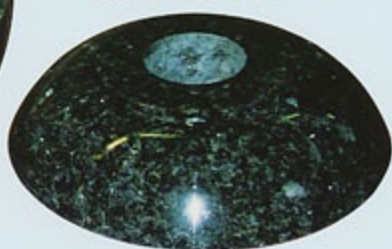

*Copri Fioriera con
interno rame*