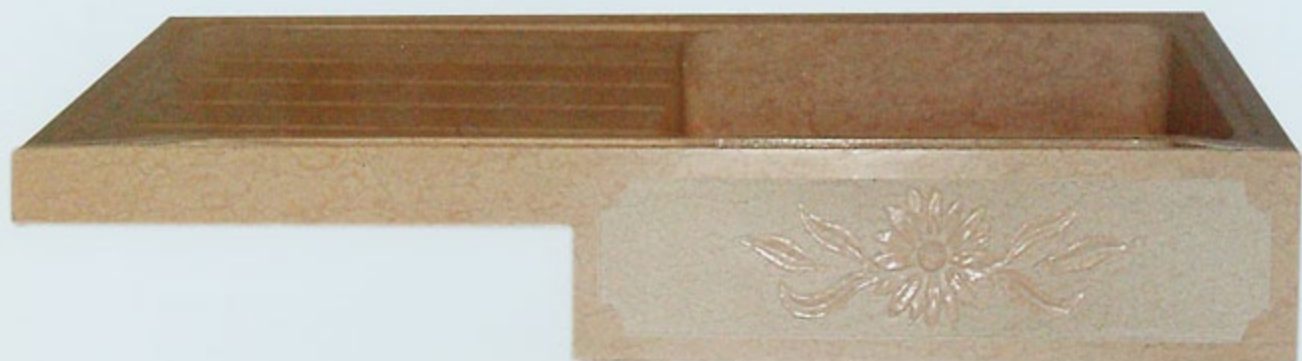

*Fontana*

*Fontana in  
Rosso Verona  
Levigata bocciardata*

*Fusto  
H. 110 cm - Diam. 12 cm*

*Vasca  
H. 30 cm - Diam. 50 cm*