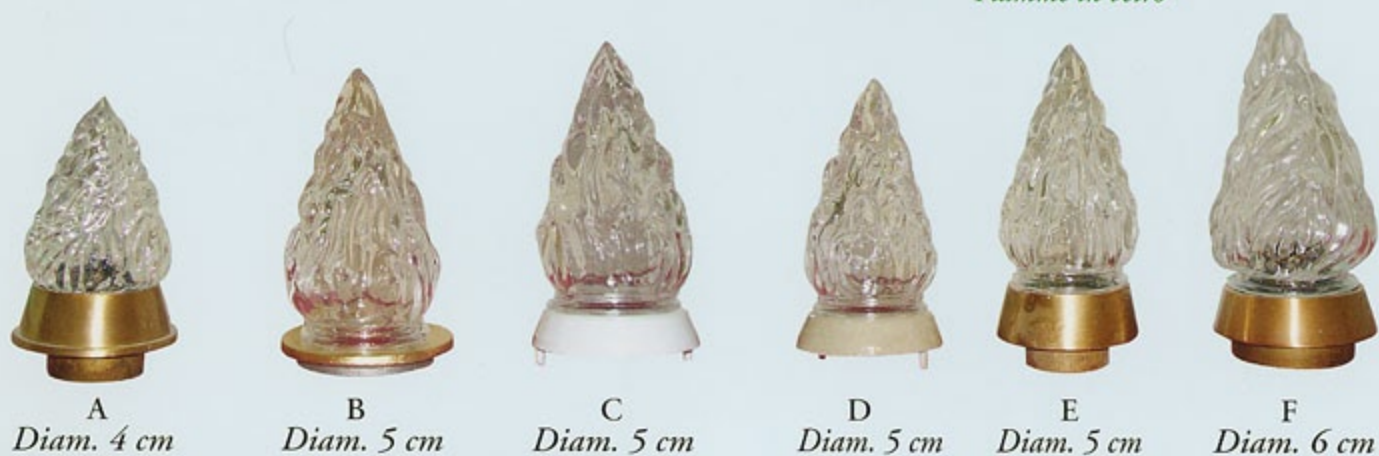

Articolo 175

Fiamme in vetro

A
Diam. 4 cm

B
Diam. 5 cm

C
Diam. 5 cm

D
Diam. 5 cm

E
Diam. 5 cm

F
Diam. 6 cm